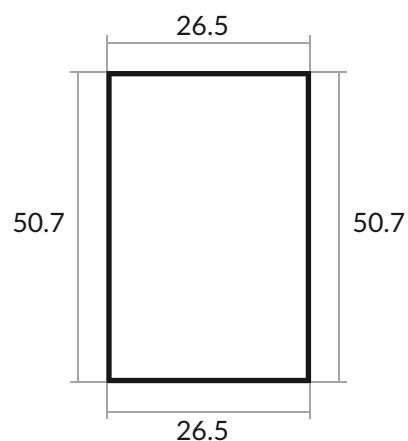

Размеры участка в метрах: