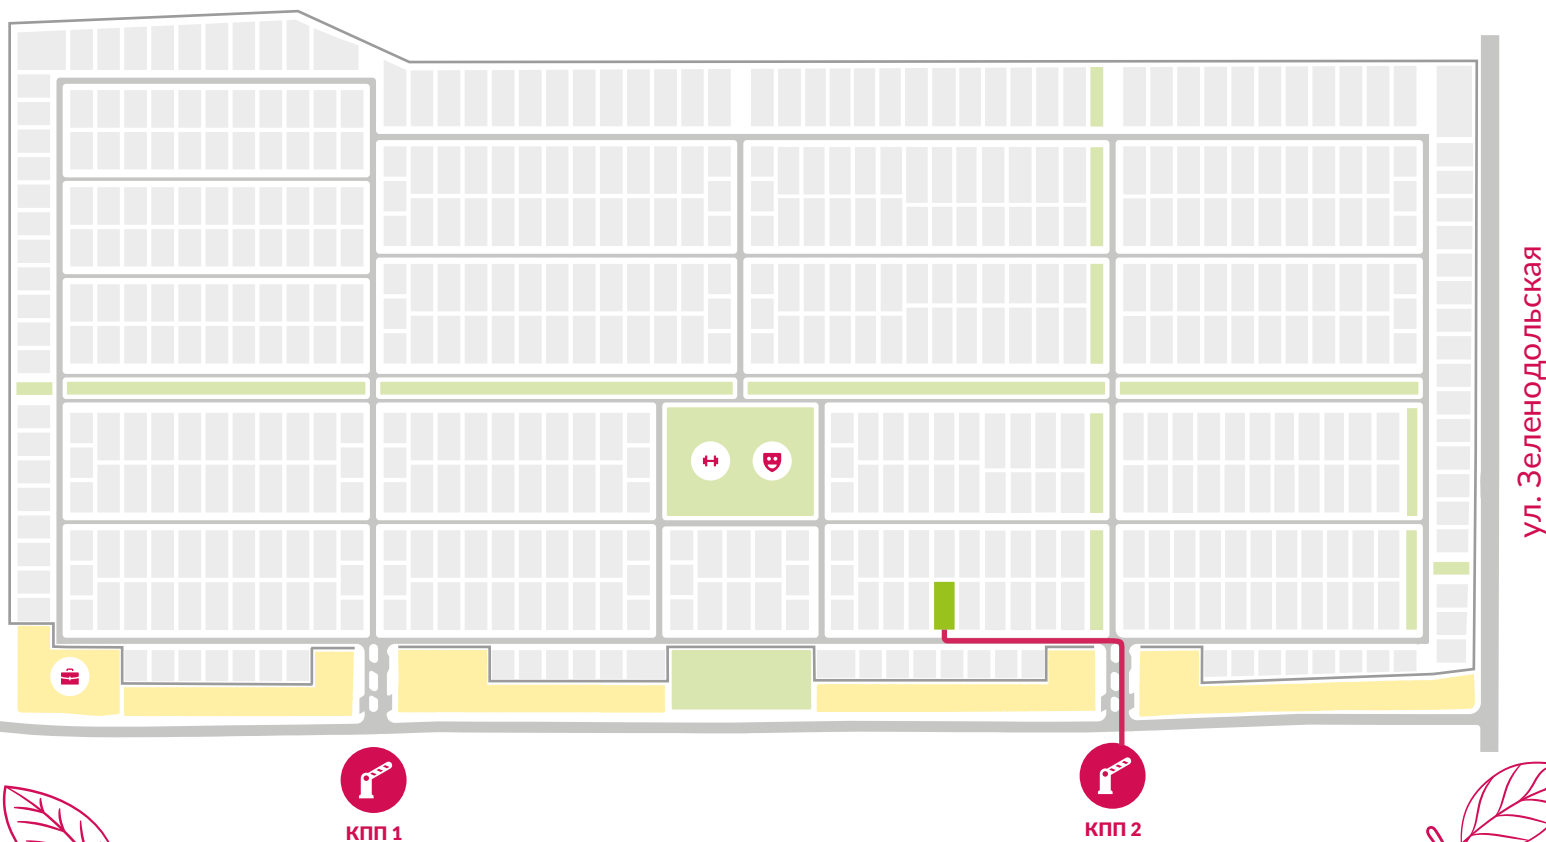

Яблони

п а р к

охраняемый поселок

Участок № 306

Площадь: 1344 кв. м.

Цена: 3 763 000 руб.

Удобное месторасположение

Видеонаблюдение на всей территории 24/7

Пешеходный бульвар для семейных прогулок

Многофункциональное общественное ядро

Экологически чистый район

Канализация / Водопровод /
Электричество / Газ / Интернет

Размеры участка в метрах:

Схема посёлка и проезда к участку