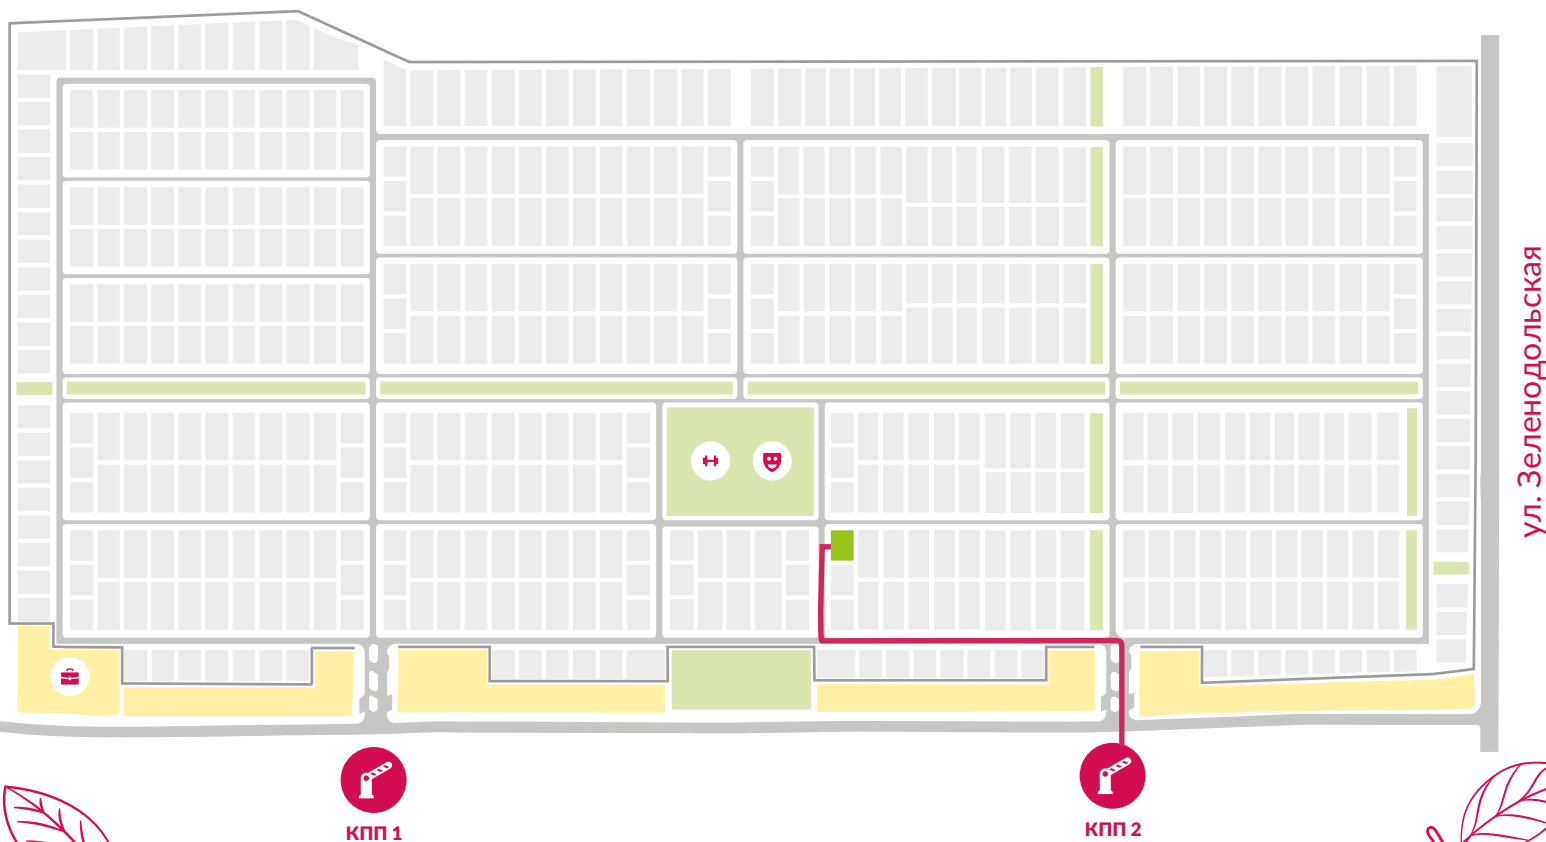

Яблони

п а р к

охраняемый поселок

Участок № 322

Площадь: 883 кв. м.

Цена: 3 500 000 руб.

Удобное месторасположение

Видеонаблюдение на всей территории 24/7

Пешеходный бульвар для семейных прогулок

Многофункциональное общественное ядро

Экологически чистый район

Канализация / Водопровод /
Электричество / Газ / Интернет

Размеры участка в метрах:

Схема посёлка и проезда к участку