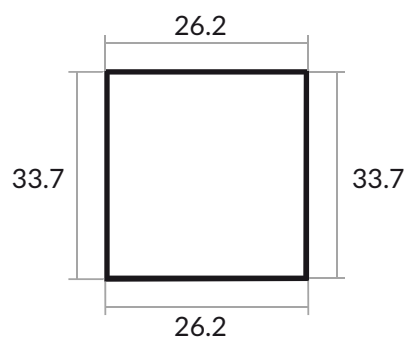

Размеры участка в метрах: