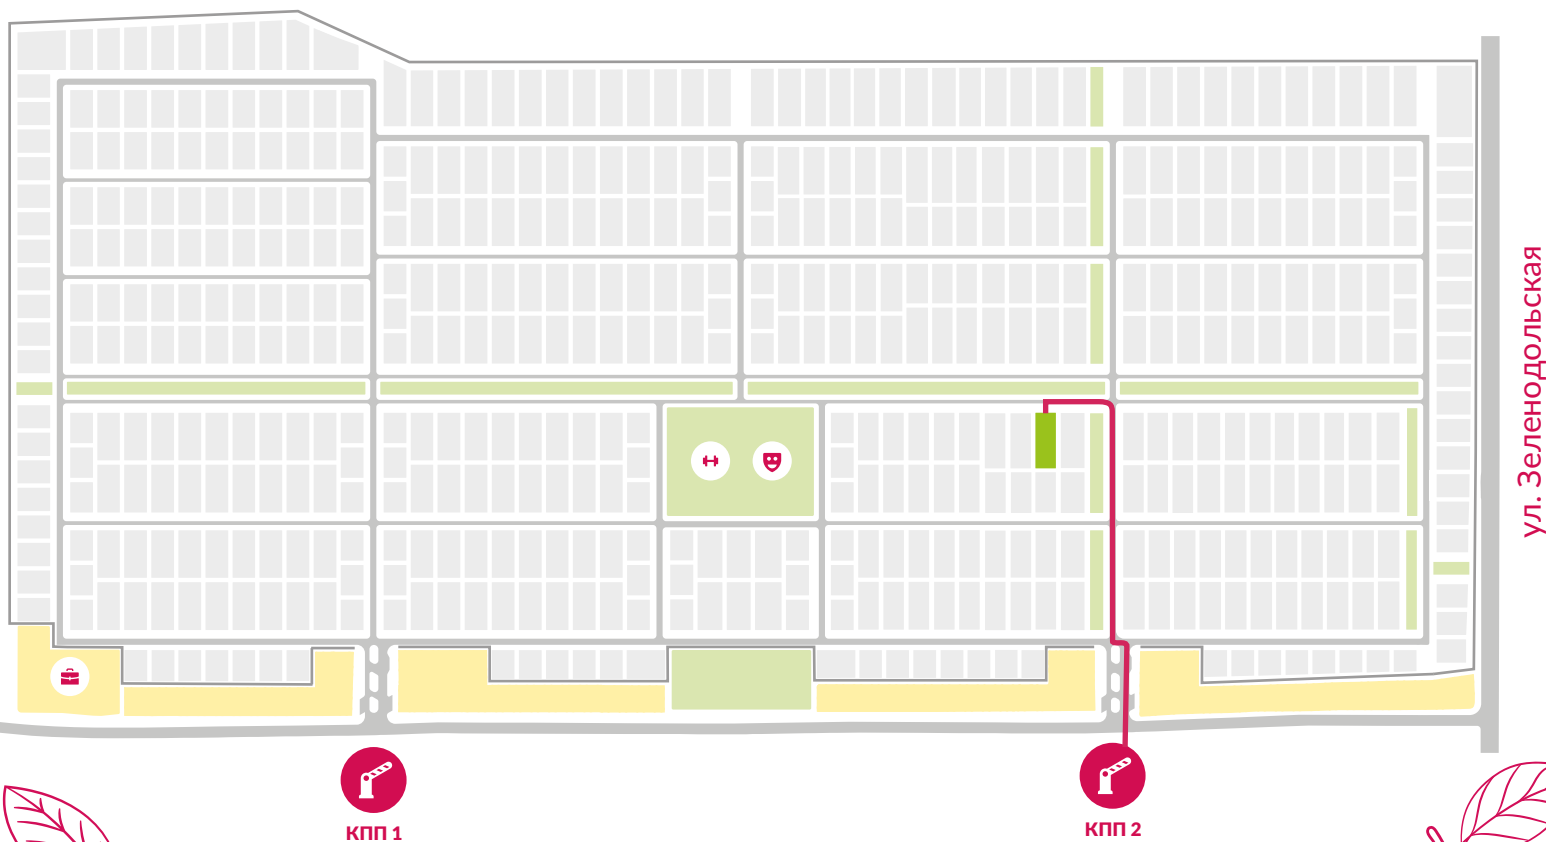

Яблони

п а р к

охраняемый поселок

Участок № 334

Площадь: 1500 кв. м.

Цена: 5 025 000 руб.

Удобное месторасположение

Видеонаблюдение на всей территории 24/7

Пешеходный бульвар для семейных прогулок

Многофункциональное общественное ядро

Экологически чистый район

Канализация / Водопровод /
Электричество / Газ / Интернет

Размеры участка в метрах:

Схема посёлка и проезда к участку