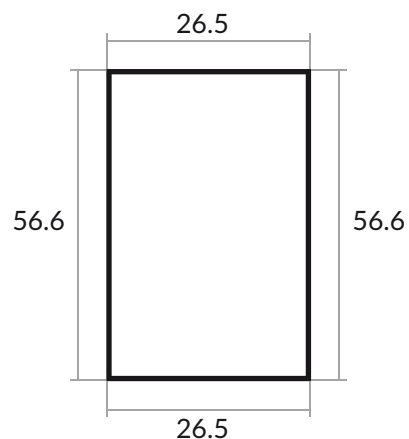

Яблони

п а р к

охраняемый поселок

Участок № 334

Площадь: 1500 кв. м.

Цена: 5 025 000 руб.

Удобное месторасположение

Видеонаблюдение на всей территории 24/7

Пешеходный бульвар для семейных прогулок

Многофункциональное общественное ядро

Экологически чистый район

Канализация / Водопровод /
Электричество / Газ / Интернет

Размеры участка в метрах:

Схема посёлка и проезда к участку

Позвоните нам:
8 (8412) 77-22-00

Адрес офиса продаж:
г. Пенза, Основная, 2