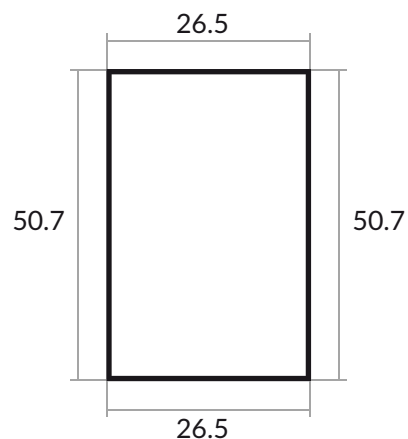

Размеры участка в метрах: