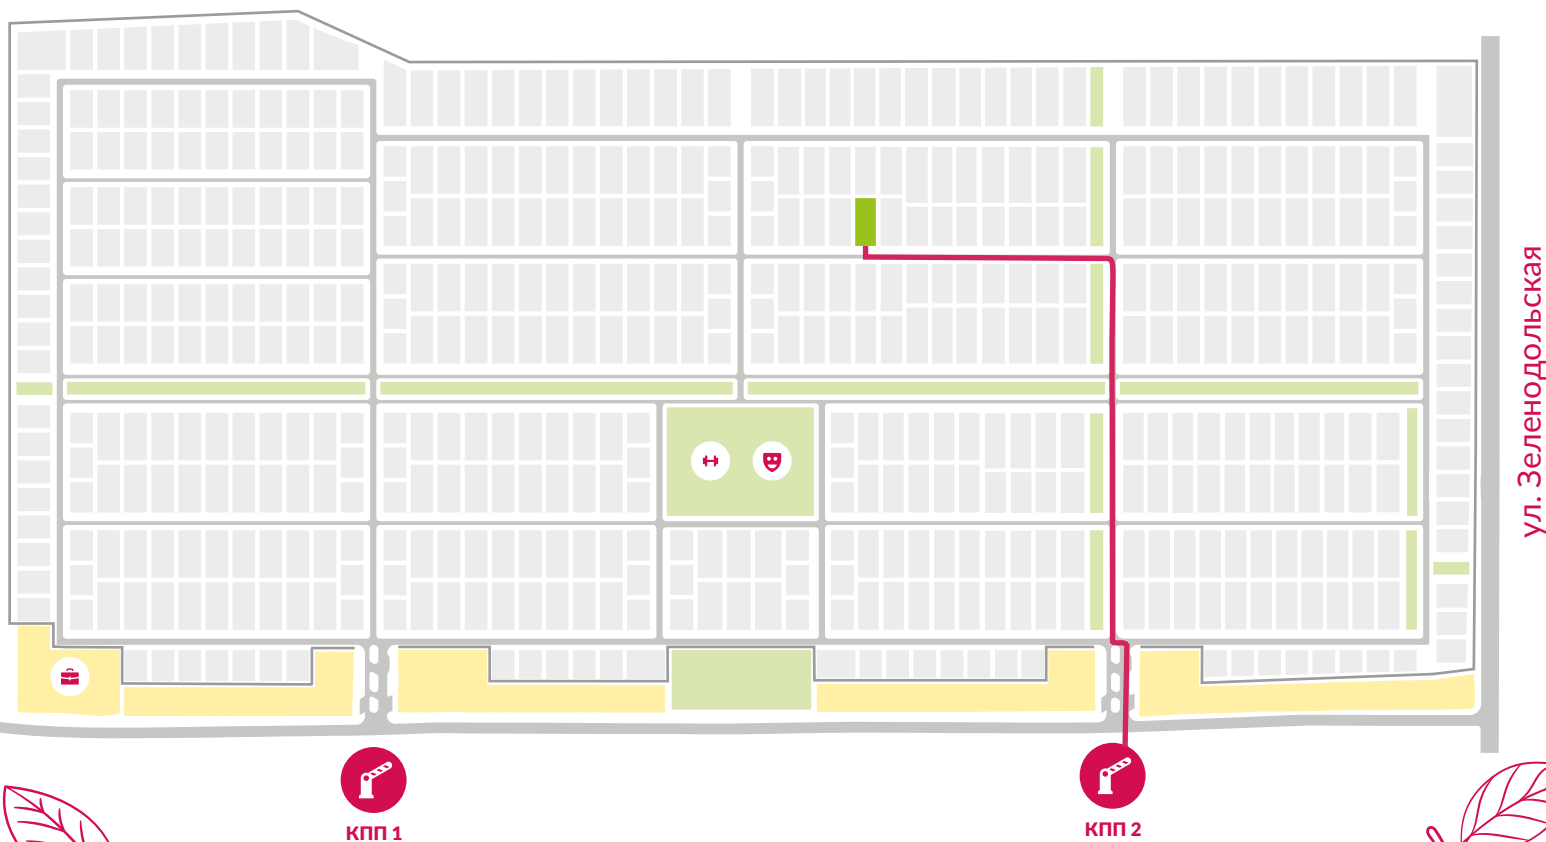

Яблони

п а р к

охраняемый поселок

Участок № 375

Площадь: 1344 кв. м.

Цена: 4 140 000 руб.

Удобное месторасположение

Видеонаблюдение на всей территории 24/7

Пешеходный бульвар для семейных прогулок

Многофункциональное общественное ядро

Экологически чистый район

Канализация / Водопровод /
Электричество / Газ / Интернет

Размеры участка в метрах:

Схема посёлка и проезда к участку